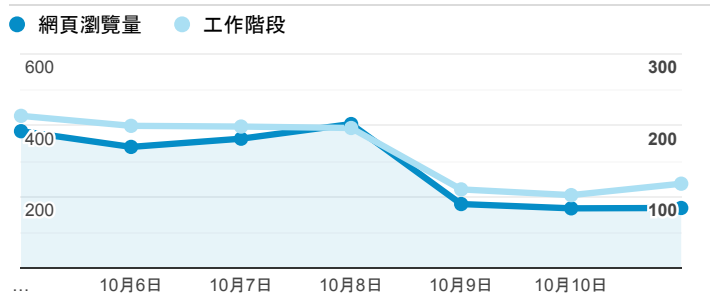

報表02_流量

2020年10月5日 - 2020年10月11日

所有使用者
100.00% 個工作階段

瀏覽量和平均網頁停留時間

瀏覽量和造訪

瀏覽量和不重複瀏覽量

造訪和瀏覽量 (依 來源/媒介 分組)

來源/媒介	工作階段	網頁瀏覽量
(direct) / (none)	616	1,096
google / organic	340	614
tku.edu.tw / referral	127	199
me.tku.edu.tw / referral	11	11
ee.tku.edu.tw / referral	8	14
enroll.tku.edu.tw / referral	5	19
spirit.tku.edu.tw / referral	5	13
baidu / organic	3	3
baidu.com / referral	3	3
iit.tku.edu.tw / referral	3	3

造訪和新造訪率 (依 服務供應商 分組)

服務供應商	工作階段	網頁瀏覽量
(not set)	1,136	2,001

造訪和瀏覽量 (依 分享網址 分組)

分享網址	工作階段	網頁瀏覽量
eportfolio.tku.edu.tw/	560	902
sso.tku.edu.tw/ePortfolio/ilifeStu.cshtml?ln=zh_TW	79	201
sso.tku.edu.tw/ePortfolio/ilifeStuClass.cshtml?ln=zh_TW	56	63
sso.tku.edu.tw/ePortfolio/ilifeLib.cshtml?ln=zh_TW	55	157
eportfolio.tku.edu.tw/index_detail.aspx?category=50&pg=7&srv=3	23	65
sso.tku.edu.tw/ePortfolio/ilifeStuClass.cshtml	23	25
eportfolio.tku.edu.tw/index_detail.aspx?category=10&srv=3	19	44
eportfolio.tku.edu.tw/index_detail.aspx?category=23&rv=3	12	15
sso.tku.edu.tw/ePortfolio/ilifeStu.cshtml	11	24
eportfolio.tku.edu.tw/index_detail.aspx?category=50&rv=3	10	21

造訪和瀏覽量 (依 社交網路 分組)

社交網路	工作階段	網頁瀏覽量
目前沒有資料。