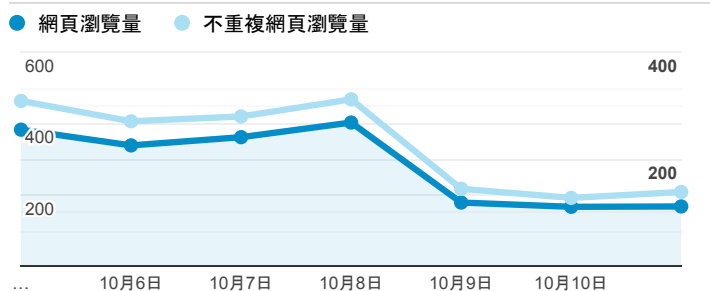

瀏覽量和不重複瀏覽量

造訪和瀏覽量 (依 來源/媒介 分組)

來源/媒介	工作階段	網頁瀏覽量
(direct) / (none)	616	1,096
google / organic	340	614
tku.edu.tw / referral	127	199
me.tku.edu.tw / referral	11	11
ee.tku.edu.tw / referral	8	14
enroll.tku.edu.tw / referral	5	19
spirit.tku.edu.tw / referral	5	13
baidu / organic	3	3
baidu.com / referral	3	3
iit.tku.edu.tw / referral	3	3

造訪和新造訪率 (依 服務供應商 分組)

服務供應商	工作階段	網頁瀏覽量
(not set)	1,136	2,001

造訪和瀏覽量 (依 分享網址 分組)

分享網址	工作階段	網頁瀏覽量
eportfolio.tku.edu.tw/	560	902
sso.tku.edu.tw/ePortfolio/ilifeStu.cshtml?ln=zh_TW	79	201
sso.tku.edu.tw/ePortfolio/ilifeStuClass.cshtml?ln=zh_TW	56	63
sso.tku.edu.tw/ePortfolio/ilifeLib.cshtml?ln=zh_TW	55	157
eportfolio.tku.edu.tw/index_detail.aspx?category=50&pg=7&srv=3	23	65
sso.tku.edu.tw/ePortfolio/ilifeStuClass.cshtml	23	25
eportfolio.tku.edu.tw/index_detail.aspx?category=10&srv=3	19	44
eportfolio.tku.edu.tw/index_detail.aspx?category=23&rv=3	12	15
sso.tku.edu.tw/ePortfolio/ilifeStu.cshtml	11	24
eportfolio.tku.edu.tw/index_detail.aspx?category=50&rv=3	10	21

造訪和瀏覽量 (依 社交網路 分組)

社交網路	工作階段	網頁瀏覽量
目前沒有資料。