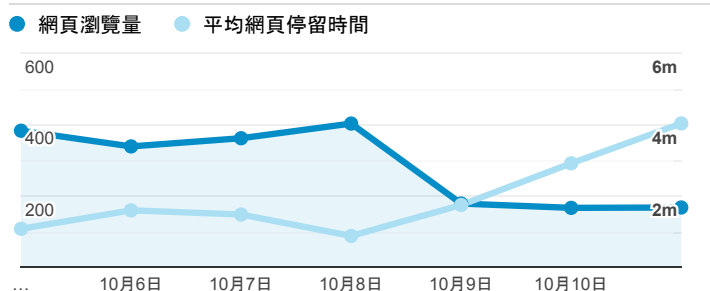

## 報表02\_流量

2020年10月5日 - 2020年10月11日

所有使用者  
100.00% 個工作階段

### 瀏覽量和平均網頁停留時間